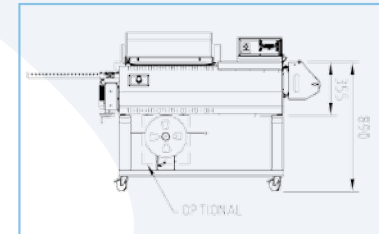

SE450 / SE550 / SE550N