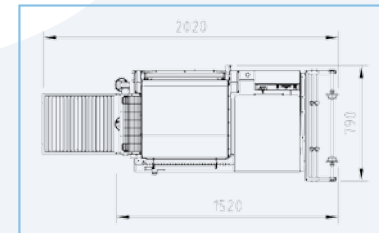

SE450 / SE550 / SE550N