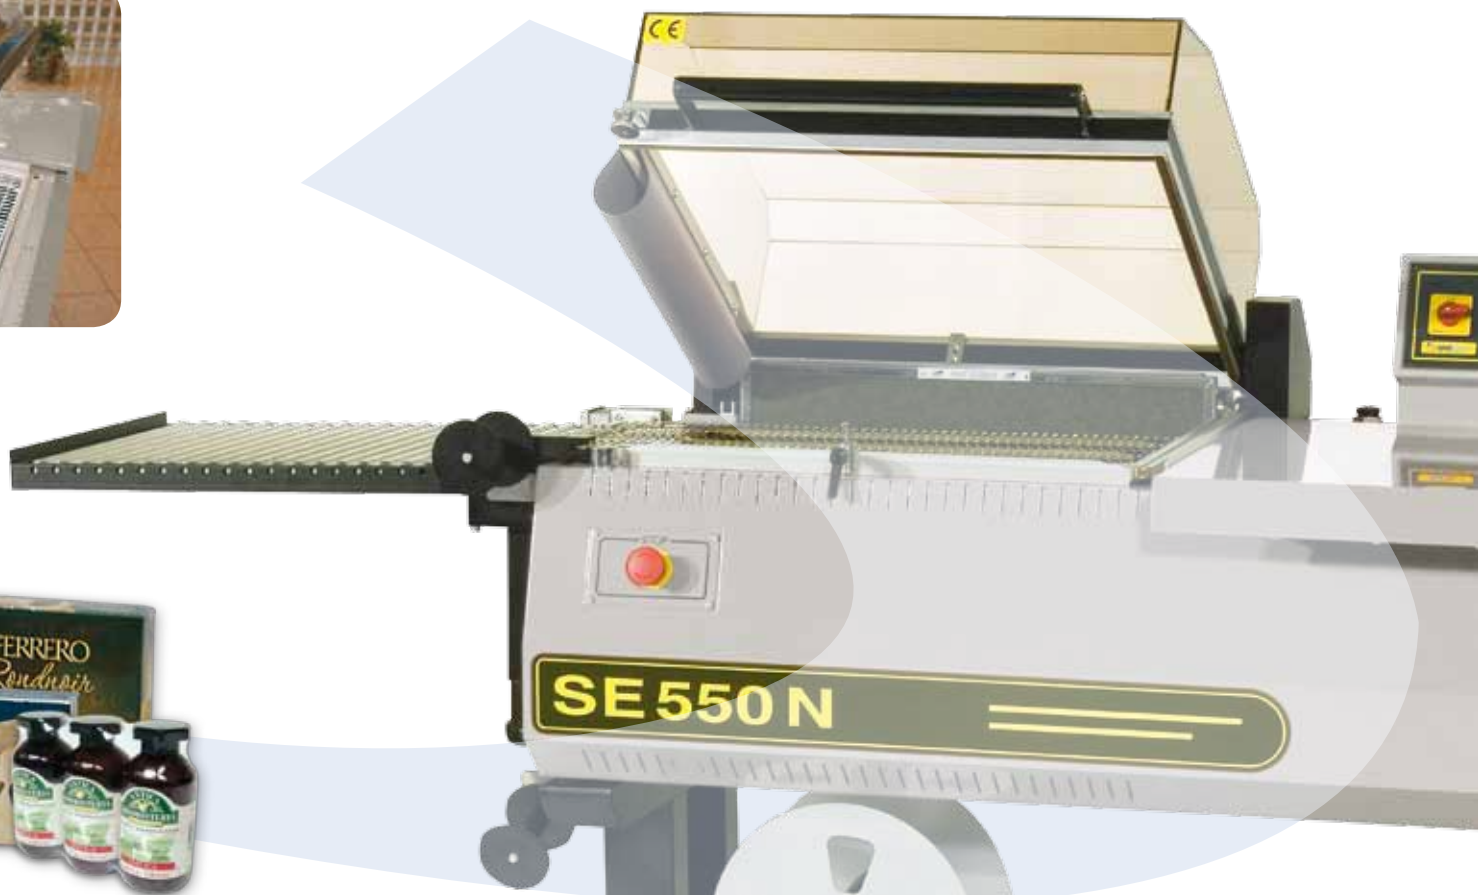

SE Series > Hood packers - un-branded

SE series embodies the neutral version of hood packers range. Featuring 3 manual and 2 semi-automatic models for outputs up to 900 packs per hour, it is dedicated to resellers who choose Smipack top-performance and high-quality level, but would rather sell machines without logo or customized with their own logo.

Серия SE представлена нейтральной версией ассортимента камерных упаковщиков. Она также состоит из 3 ручных и 2 полуавтоматических моделей для производства до 900 упаковок в час. Она предназначена для тех дистрибьюторов, которые хотят объединить эксплуатационные характеристики и качество устройств компании Smipack с возможностью их продажи без графического знака компании или поставив на них свою маркировку.

Seria SE proponuje wersję neutralną gamy pakowarek komorowych. Składa się ona również z 3 modeli ręcznych i 2 półautomatycznych do produkcji do 900 opakowań/godzinę. Przeznaczona jest dla tych odbiorców, którzy zamierzają połączyć wydajność i jakość maszyn Smipack z możliwością następnej odsprzedaży bez logo lub po wcześniejszym wprowadzeniu własnego znaku.