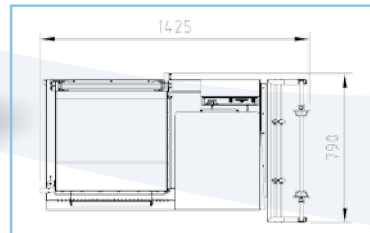

SE450 / SE550 / SE550N