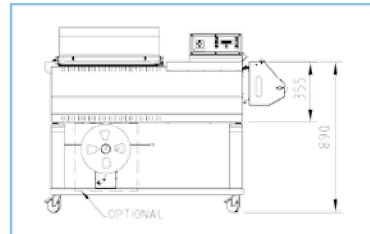

SE450 / SE550 / SE550N