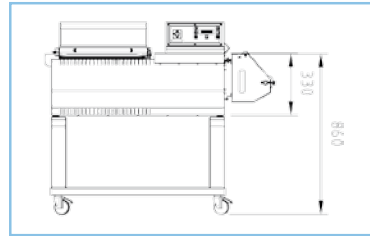

SE450 / SE550 / SE550N