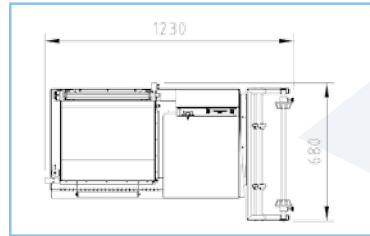

SE450 / SE550 / SE550N